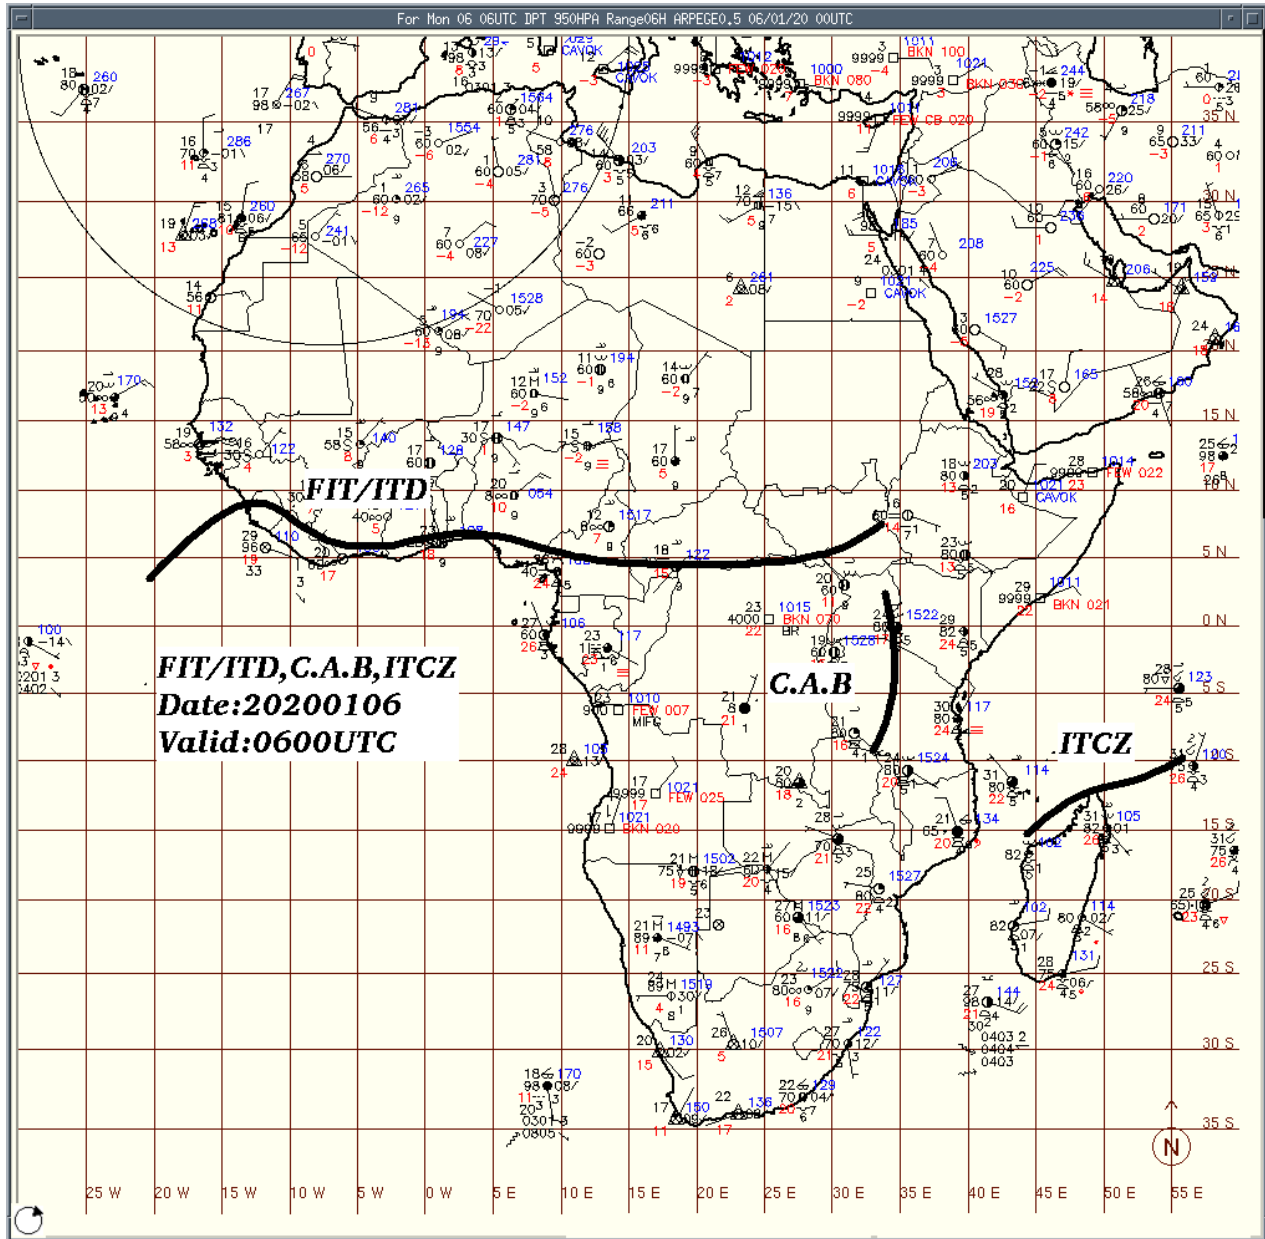

## MEAN POSITION OF THE ITD ON MONDAY, JANUARY 06, 2020 AT 0600 UTC

**Tabulated positions of the ITD: 06<sup>th</sup> JANUARY 2020**

Date	15W	10W	5W	0	5E	10E	15E	20E	25E	30E
06/01/2020	08°03'N	08°00'N	05°46'N	06°22'N	06°34'N	05°19'N	04°31'N	04°22'N	04°31'N	05°27'N